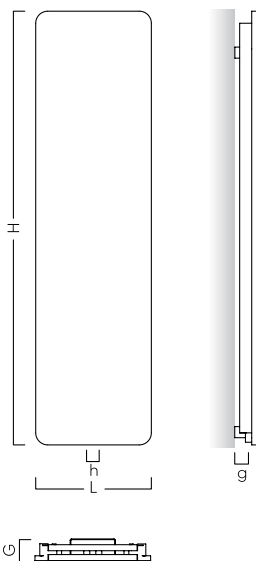

MOC CIEPLNA / THERMAL OUTPUT

75/65/20 °C	795 - 1157 W
90/70/20 °C	1007 - 1467 W

PODŁĄCZENIE / CONNECTION

DOLNE / BOTTOM	-
DOLNE TYPU "D50" / BOTTOM "D50" TYPE	50 mm
DOLNE TYPU "V" / BOTTOM V-TYPE	-
BOCZNE / TOP BOTTOM SAME END	-
KRZYŻOWE / CROSS-OVER	-
PRZYŁĄCZA / CONNECTOR	G 1/2 "

BUDOWA / BUILD

RURA/KSZTAŁOWNIK / TUBE/PROFILE	Ø 25 mm
KOLEKTOR / MANIFOLD	□ 25 x 25 mm
MATERIAŁ / MATERIAL	wyselekcjonowana stal precyzyjna select precision steel
POWIERZCHNIA / SURFACE	powłoka lakiernicza ekran - lustro lub szyba na płycie stalowej lacquer-painted, panel - powder-painted mirror or glass pane on a steel plate

PARAMETRY PRACY / WORKING PARAMETERS

MAX CIŚNIENIE PRACY / MAX. WORKING PRESSURE	1 MPa
MAX TEMP. PRACY / MAX. WORKING TEMPERATURE	95 °C

INNE / OTHERS

STANDARD / STANDARD	grzejnik w kolorze biały silk z ekranem stalowym w kolorze białym i lustrem w kolorze srebrnym, bądź szybą w kolorze białym o podłączeniu dolnym o rozstawie 50mm radiator in white silk colour with white steel panel and silver mirror or white glass pane, with 50 mm pitch bottom connection.
KOMPLET / SET	grzejnik, zestaw montażowy, odpowietrznik, instrukcja, karta gwarancyjna, opakowanie radiator, mounting kit, air vent, manual, guarantee card, packaging

AKCESORIA DEDYKOWANE / DEDICATED ACCESSORIES

ZAWORY I GŁOWICE / VALVES AND HEADS Z1, Z2, Z4, Z5, Z9, Z10 118

PÓŁKI I WIESZAKI / SHELVES AND RAILS RS3, RS4 123

INDN-50/160E34L04

Czy wiesz że?

Grzejnik INDIVI NEW został uhonorowany tytułem:

Did you know that...? INDIVI NEW radiator has been awarded with the title: DOBRY WZÓR 2012 Competition Finalist.

2012

finalista konkursu