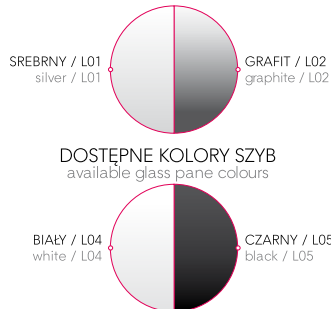

INSPIRACJE / NOTATKI
inspirations / notes

INDN-50/160E31L05

INDN-50/160E34L04

DOSTĘPNE KOLORY LUSTER
available mirror colours

DOLNE
bottom

PODŁĄCZENIE / connection

ROZWIŃ SWOJĄ KREATYWNOŚĆ

Zapisz ważne informacje, przemyślenia na... ekranie grzejnika. Specjalnie dla Ciebie w zestawie pisak i gąbka gratis!

ekran ze stali
węglowej w kolorze
white mat E34
i lustrem w kolorze L01
steel panel in white
mat E34 colour and
mirror in L01 colour

farba
kolor: biały silk
paint colour:
white silk

E11... L11...

ekran - lustro lub szyba (patrz powyżej),
wybrany kolor wg palety
mirror or glass pane (see above) colour
selected by the palette

DOSTĘPNE KOLORY LUSTER
available mirror colours

SREBRNY / L01
silver / L01

GRAFIT / L02
graphite / L02

DOSTĘPNE KOLORY SZYBY
available glass pane colours

BIAŁY / L04
white / L04

CZARNY / L05
black / L05